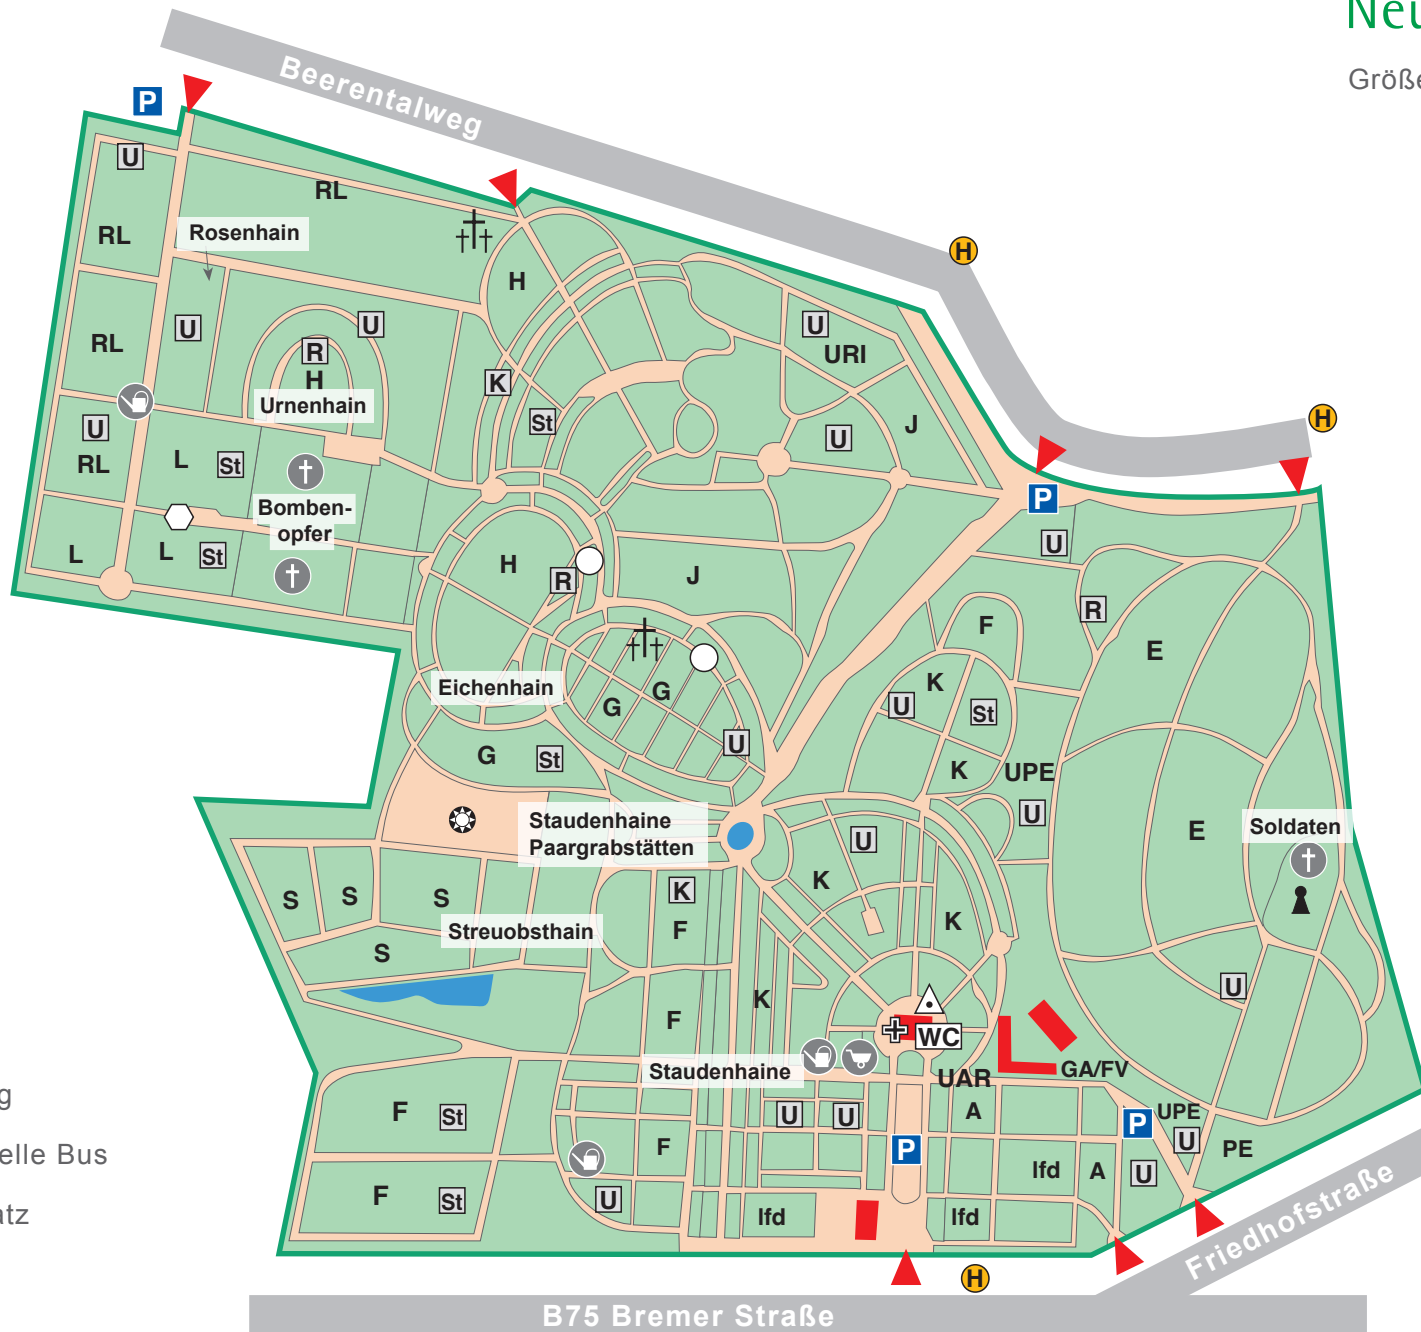

Bushaltestellen und -Linien

ab Bahnhof Harburg

▪ Haupteingang

Haltestelle Neuer Friedhof

Linie 340 Richtung Neuwiedenthal

Linie 4210 Richtung Bf. Klecken

Linie 4200 Richtung Bf. Buchholz (ZOB)

▪ Eingang zum Ehrenfriedhof und Rosenhain

Haltestellen Seestücken,
Rickelstraße, Beerentalweg

Linie 14 Richtung Strucksbarg,
Gellersenweg

Parkplätze

- Bremer Straße
- Friedhofstraße
- Beerentalweg

Das Befahren des Friedhofs außerhalb der Parkplätze ist nur mit Genehmigung der Verwaltung gestattet.

Öffentliche Toiletten

finden Sie rechts neben der Kapelle in einem separaten Gebäude.

Hunde

dürfen nur an der Leine über den Friedhof geführt werden.

Dienststellenleitung

Albrecht Schmidt-Sondermann
Hans-Dieter Peters (Stellvertretung)

Montag bis Freitag

7:30 bis 14:00 Uhr

und nach Vereinbarung

NEUER FRIEDHOF
Harburg

FRIEDHOFSPLAN

Neuer Friedhof Harburg

Größe des Friedhofs:

32 ha