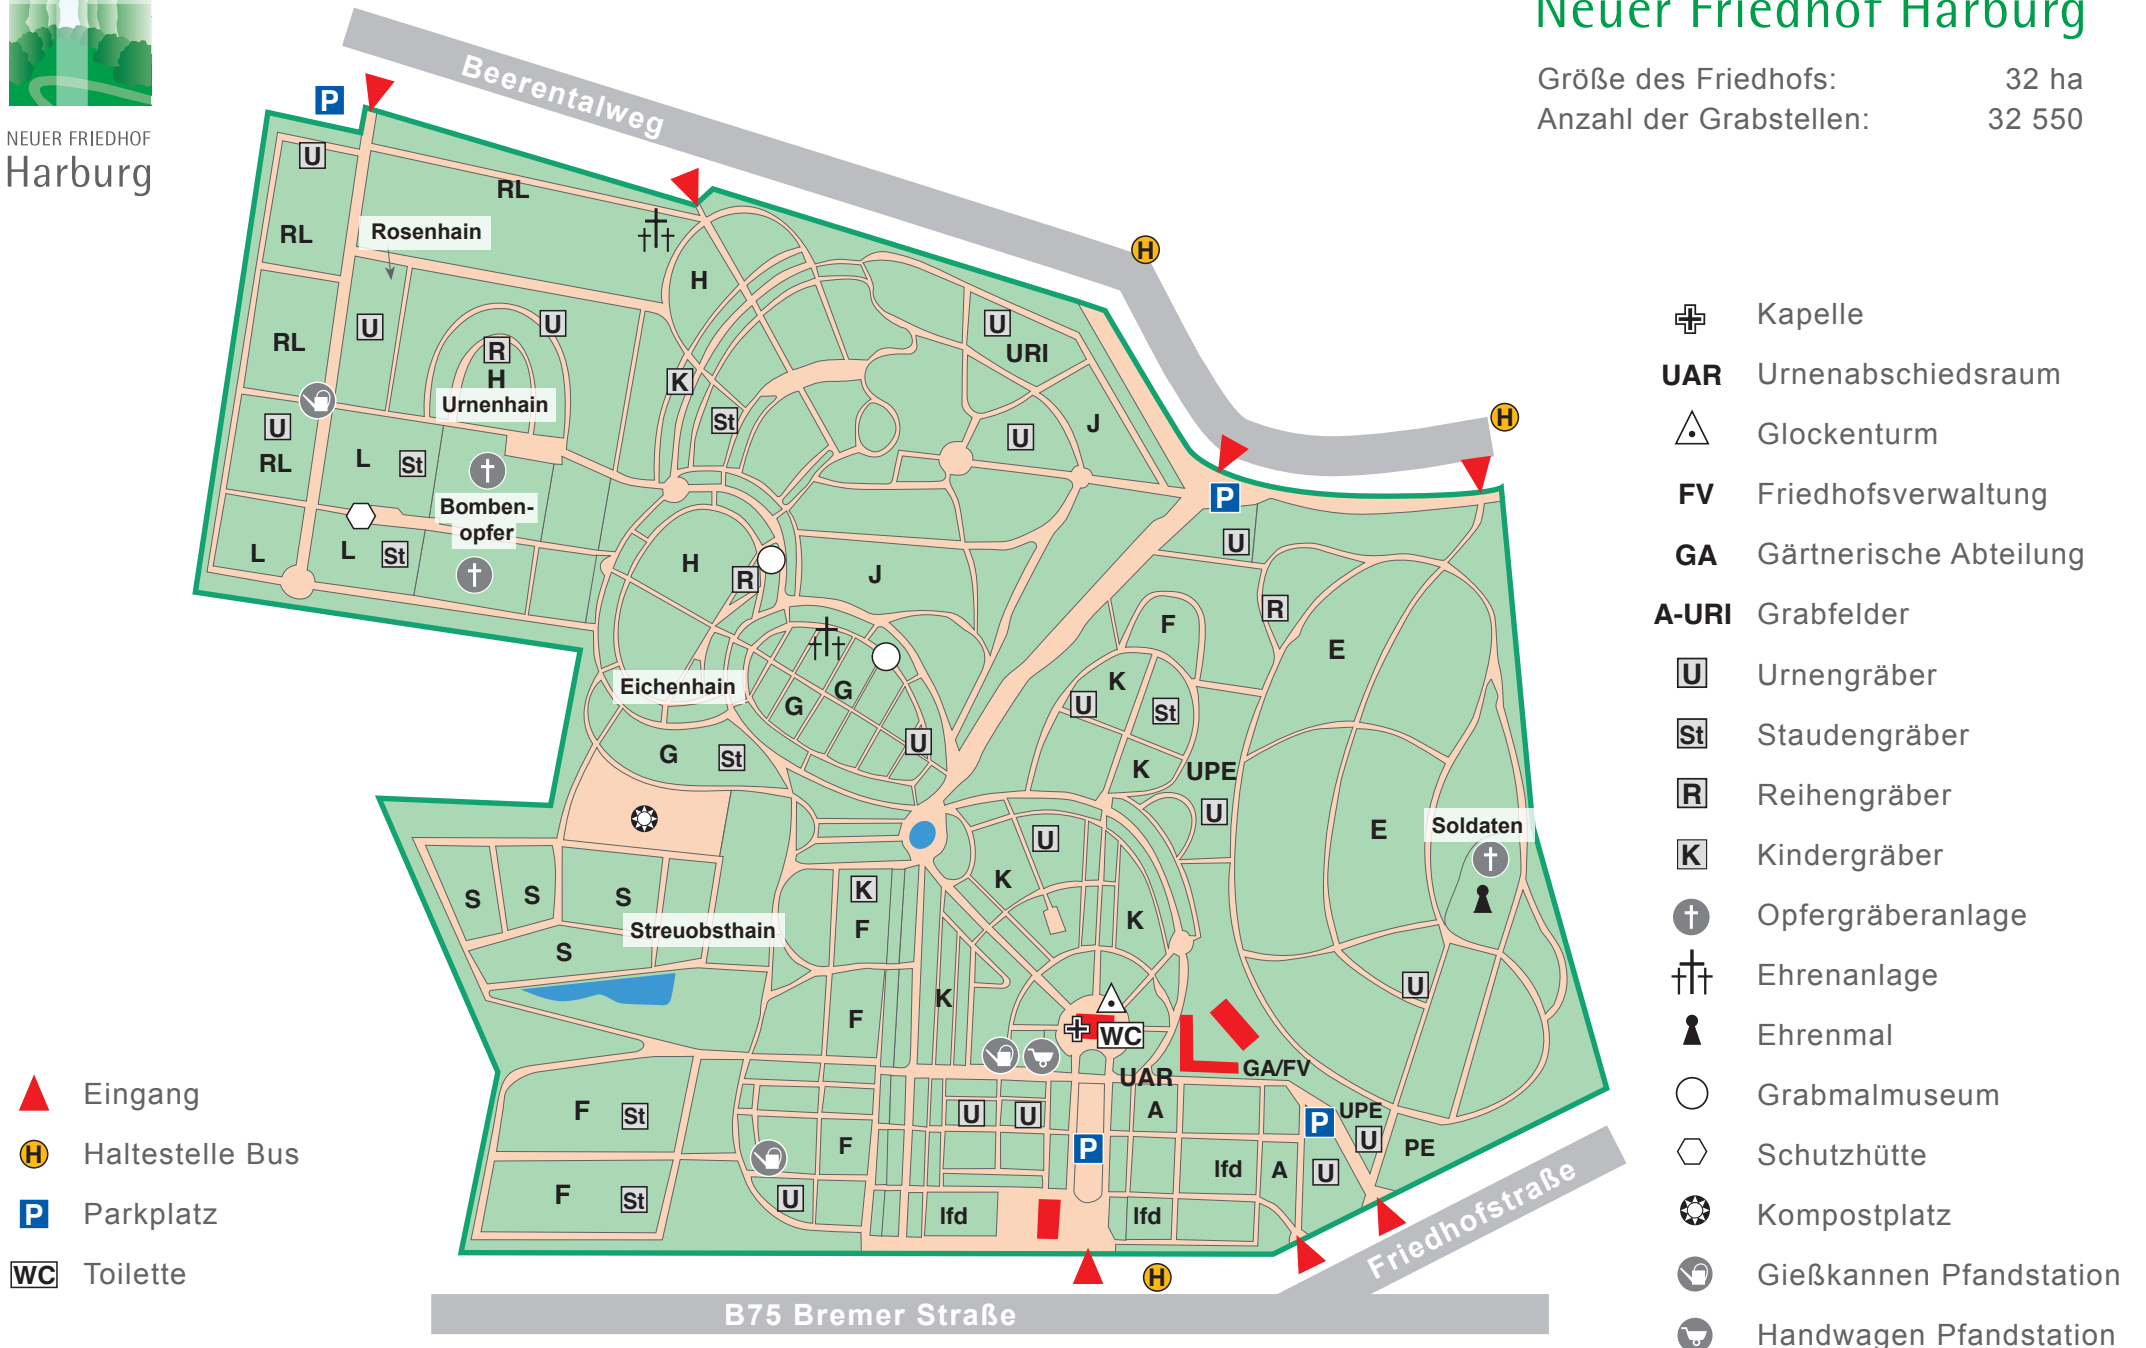

NEUER FRIEDHOF
Harburg

FRIEDHOFSPLAN

Neuer Friedhof Harburg

Größe des Friedhofs: 32 ha
Anzahl der Grabstellen: 32 550

- Eingang
- Haltestelle Bus
- Parkplatz
- Toilette

- Kapelle
- UAR** Urnenabschiedsraum
- Glockenturm
- FV** Friedhofsverwaltung
- GA** Gärtnerische Abteilung
- A-URI** Grabfelder
- Urnengräber
- Staudengräber
- Reihengräber
- Kindergräber
- Opfergräberanlage
- Ehrenanlage
- Ehrenmal
- Grabmalmuseum
- Schutzhütte
- Kompostplatz
- Gießkannen Pfandstation
- Handwagen Pfandstation